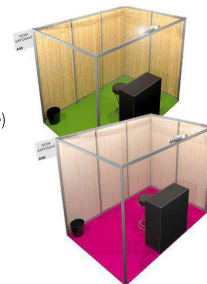

Module Village

Module de 6 m² (L. 3 m x P. 2 m)

Réservé aux espaces suivants : Formation, Tourisme et Handicap, Région Hauts de France (sur Tourissima Lille uniquement), Région Auvergne-Rhône-Alpes (sur Mahana Lyon uniquement), Tourisme Durable, Chambres d'hôtes et Gîtes, Village des TO (sur Destinations Nature uniquement), Village Montagne (sur Destinations Nature uniquement).

Module Déco

Module de 9 m²

Réservé aux espaces thématiques (Tourisme de mémoire, «Pavillon France»)

Paris : 5 540 € HT

- Moquette couleur gold
- Cloisons bois tissu tendu gris
- Réserve de 3 m² avec 1 étagère
- 2 spots d'éclairage de 100 W
- 1 branchement électrique 1 kw intermittent
- Signalétique : 1 drop personnalisé R°/V° (L. 1 m x H. 2 m)
- Cloisons de séparation (H. 1 m x P. 1.5 m) si module déco mitoyen
- 1 comptoir personnalisé fermé avec un rideau et un tabouret hôtesse
- 1 corbeille
- Nettoyage quotidien du stand