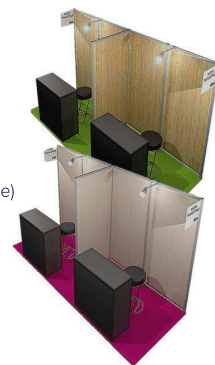

Modules

Tarifs comptoirs et modules (surface nue + l'aménagement) + pack exposant module, hors assurance. Illustrations non contractuelles.

Comptoir Modulaire

Espace de 3 m² (L. 2 m x P. 1.5 m)

Paris : 2 636 € HT

Lille, Lyon : 2 303 € HT

- Moquette couleur framboise
- Moquette coloris vert (Destinations Nature)
- Cloisons modulaires couleur bouleau
- Cloisons modulaires décor bois (Destinations Nature)
- Enseigne drapeau
- 1 spot de 100 W
- 1 comptoir et un tabouret hôtesse
- 1 cloison séparative de 1 m si module mitoyen
- Nettoyage quotidien du stand
- 1 branchement électrique 1 kw intermittent