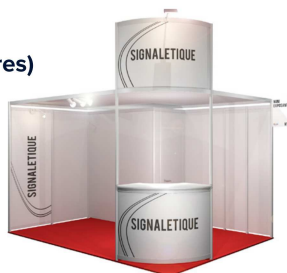

Exemple de stand de 12 m²

Aménagement Platinum

À partir de 18 m² (3 faces ouvertes obligatoires)

Lille, Lyon : 200 € HT/m²*

- Moquette et Velum partiel (Harmonies au choix**)
- Cloisons modulaires
- Pour 3 faces ouvertes : 4 comptoirs personnalisés + 4 tabourets hôtesse, 4 enseignes PVC, 4 rails de 2 spots, une tour enseigne cintrée rehaussée de 1.5 m avec 1 spot d'éclairage de 300 w + une réserve de 2 m² avec porte fermant à clé et étagère, une corbeille.

Détails pour 4 faces ouvertes : nous consulter.

- 1 branchement électrique 1 kW intermittent
- Nettoyage quotidien du stand

Tarifs pour Paris sur demande pour un stand personnalisé type Platinum.